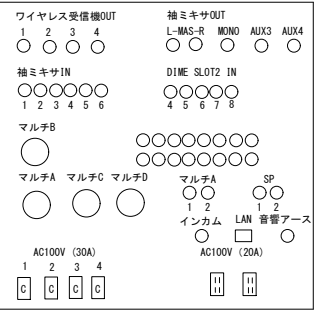

八戸市南郷文化ホール舞台図面

LM-B

AC100V 3W 100A主幹	
1 30A	2 30A
1 30A	2 30A
3 30A	4 30A
1 20A	2 20A
1 30A	2 30A
3 20A	4 20A
5 20A	6 20A

LM-A

AC100V 3W 100A主幹	
1 30A	2 30A
3 30A	4 30A
1 30A	2 30A
1 20A	2 20A
3 20A	4 20A
5 20A	6 20A
7 20A	8 20A

(200V)

舞台袖上手
コネクタBOX

舞台下手コンセント盤

舞台袖下手コネクタBOX

間口 16.8m
奥行 8.5m
高さ 7m

舞台上手コンセント盤