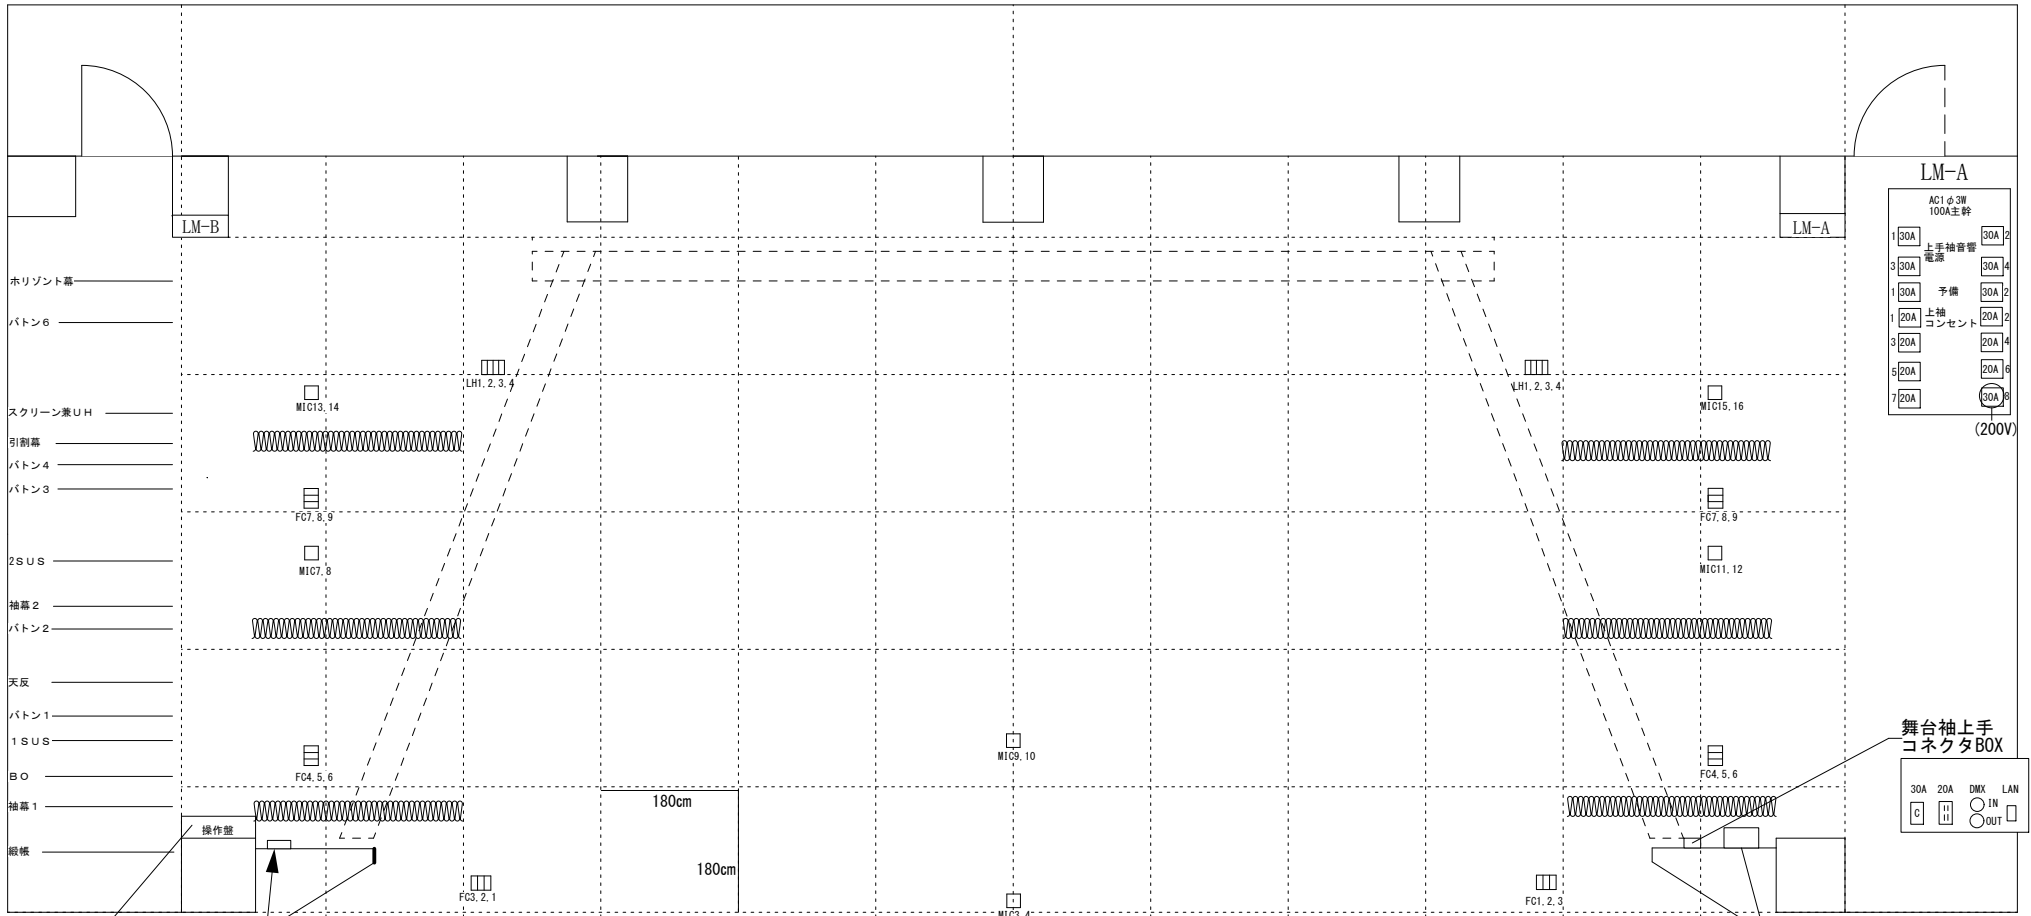

八戸市南郷文化ホール舞台図面

LM-B

AC100V 3W 100A主幹	
1 30A	2 30A
1 30A	2 30A
3 30A	4 30A
1 20A	2 20A
1 30A	2 30A
3 20A	4 20A
5 20A	6 20A

LM-A

AC100V 3W 100A主幹	
1 30A	2 30A
3 30A	4 30A
1 30A	2 30A
1 20A	2 20A
3 20A	4 20A
5 20A	6 20A
7 20A	8 20A

(200V)

舞台袖上手
コネクタBOX

舞台下手コンセント盤

舞台袖下手コネクタBOX

間口 16.8m
奥行 8.5m
高さ 7m

舞台上手コンセント盤